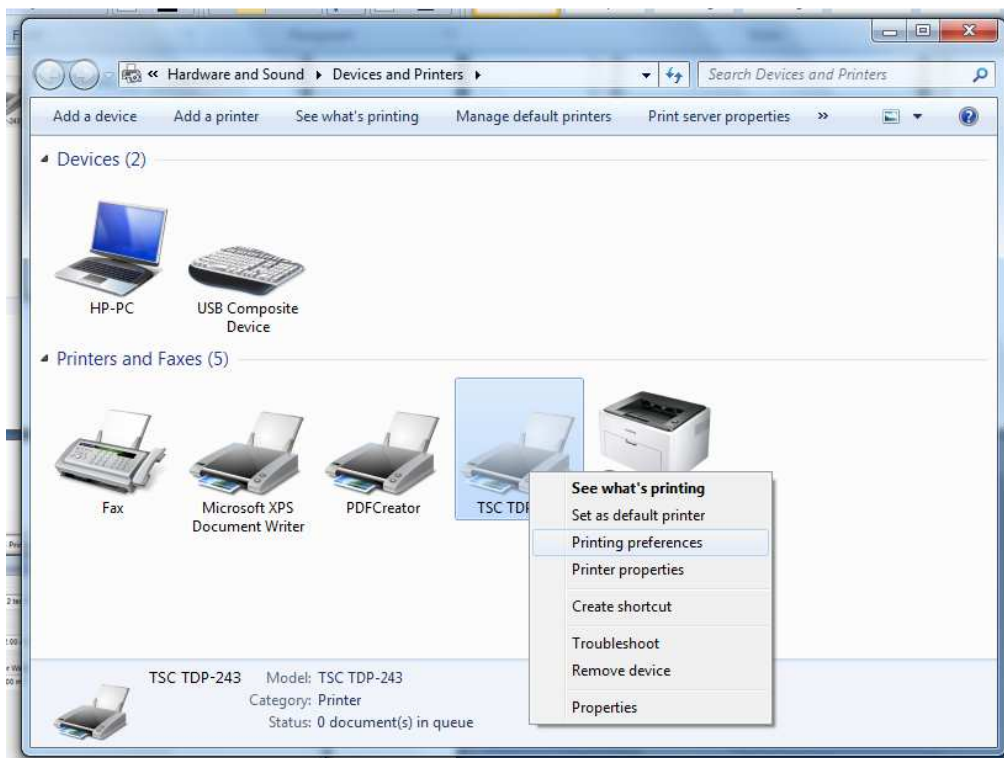

CÁC BƯỚC CÀI ĐẶT KHỔ MÁY IN MÃ VẠCH

Hotline: 0988815656

PHẦN MỀM QUẢN LÝ BÁN HÀNG S247.VN