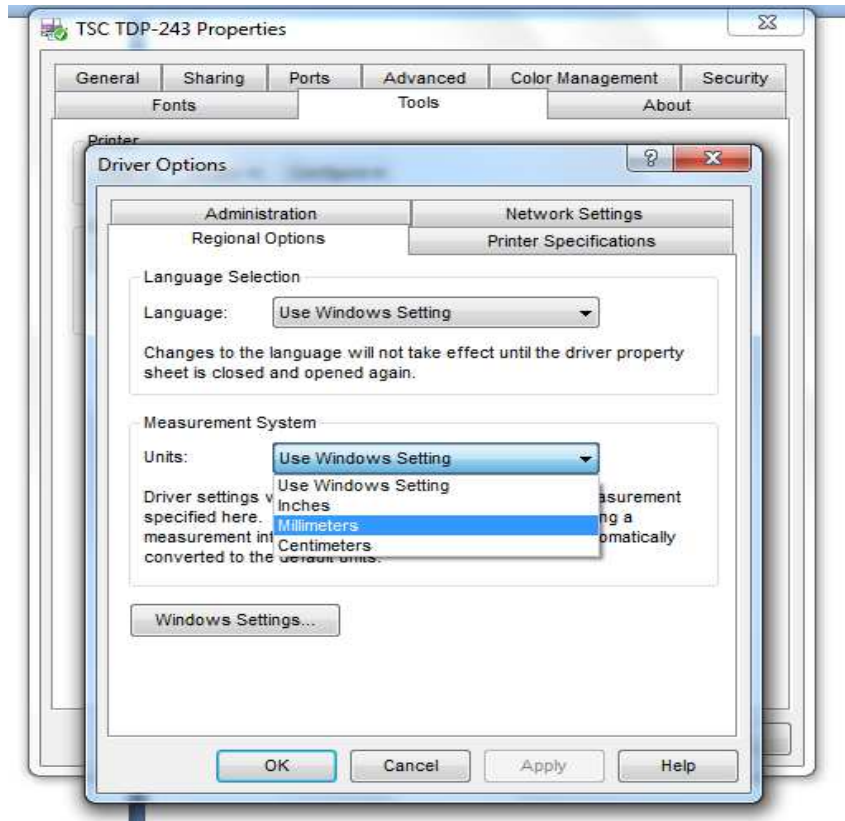

CÁC BƯỚC CÀI ĐẶT KHỔ MÁY IN MÃ VẠCH

Hotline: 0988815656

PHẦN MỀM QUẢN LÝ BÁN HÀNG S247.VN