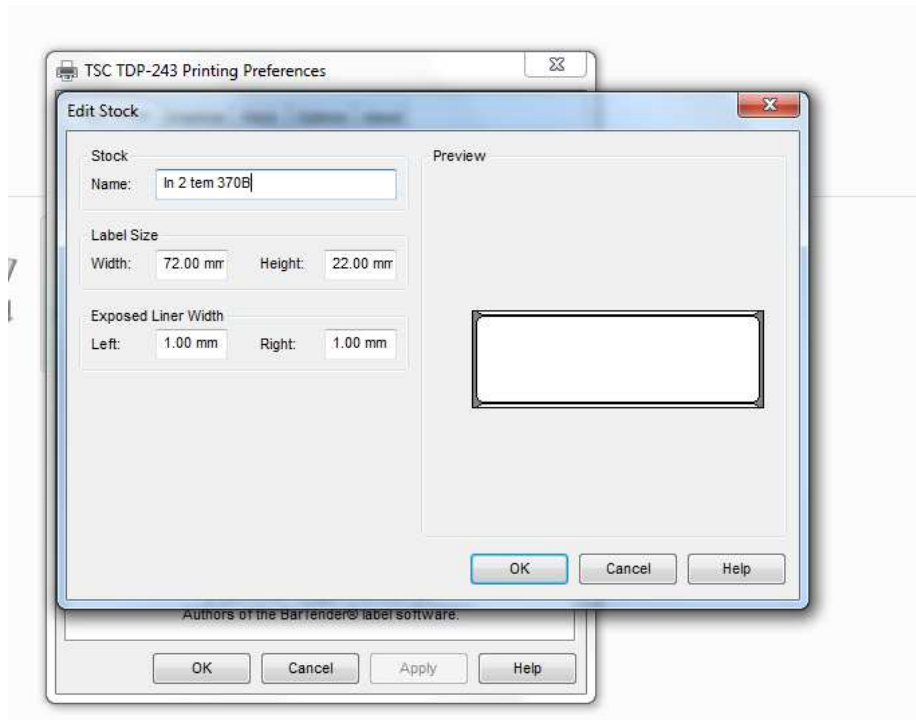

CÁC BƯỚC CÀI ĐẶT KHỔ MÁY IN MÃ VẠCH

Hotline: 0988815656

PHẦN MỀM QUẢN LÝ BÁN HÀNG S247.VN